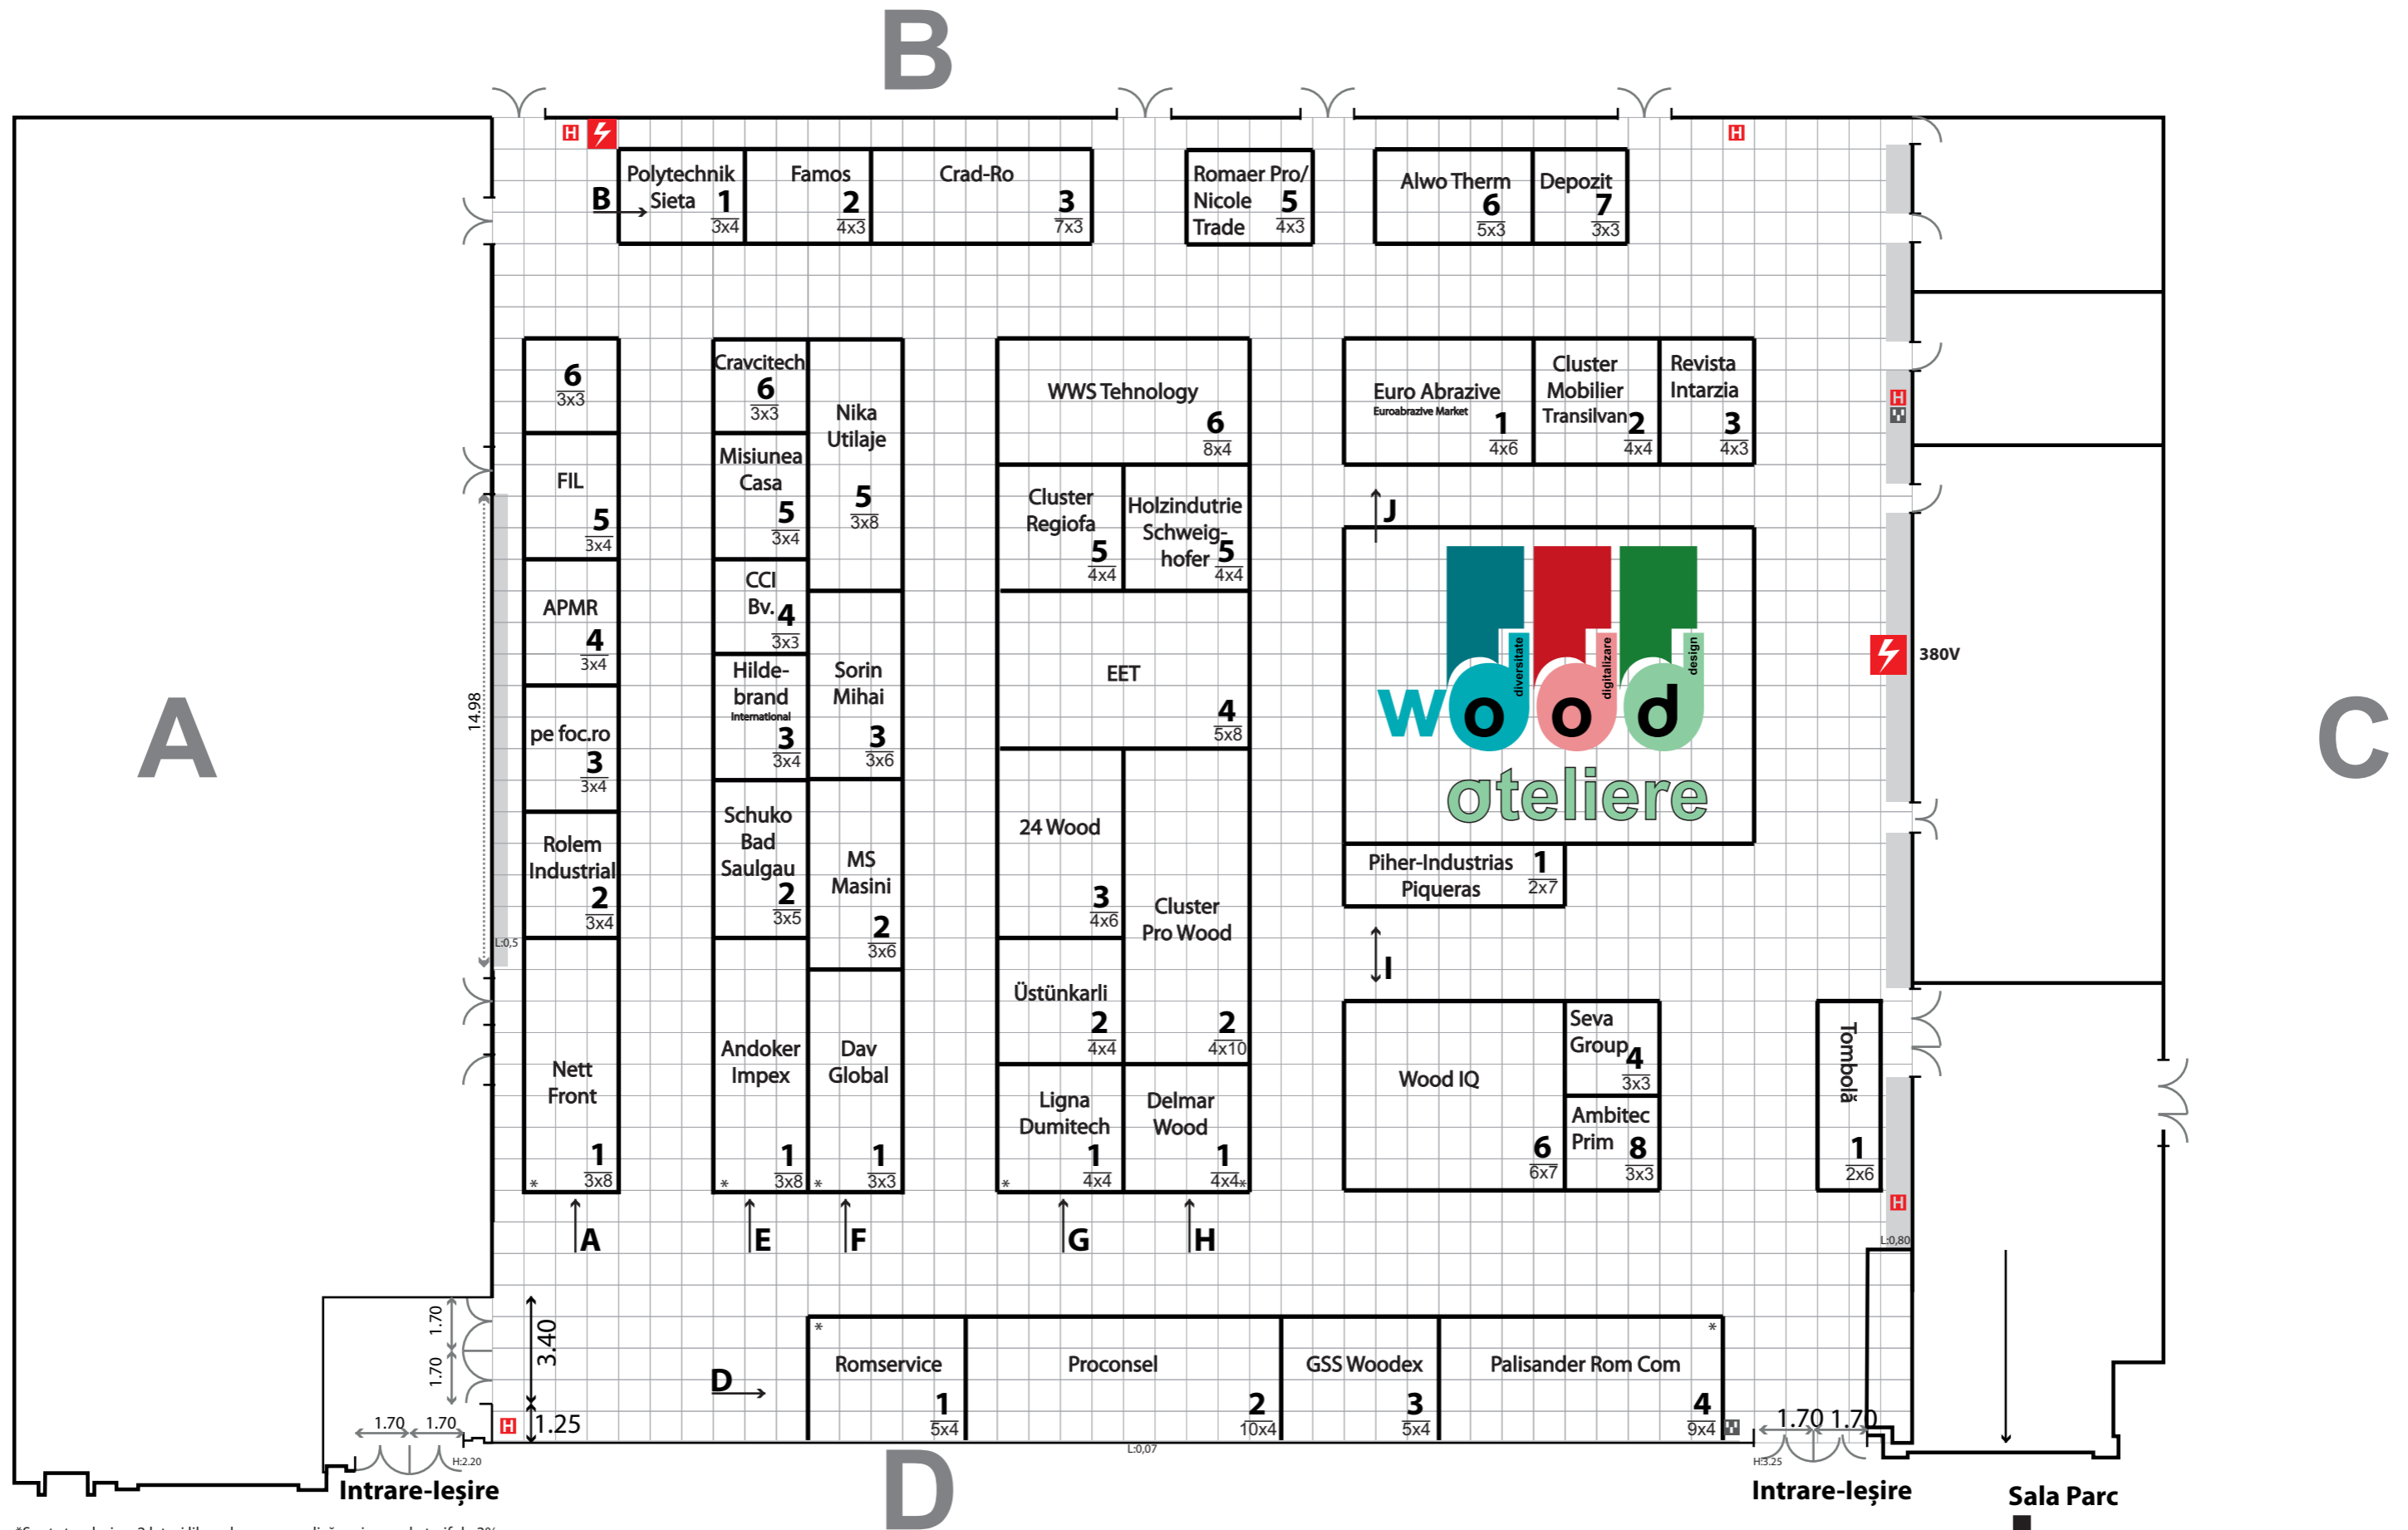

Plan de amenajare interior Sala Dacia

Actualizat la data de: 29.03.2019

*Sunt standuri cu 2 laturi libere la care se aplică majorare de tarif de 3%.
 Adâncimea standurilor sunt fixe.
 Lăţimea standurilor se poate modifica în funcţie de solicitare.
 ⚡ - Priză de 220V
 🚒 - Hidrant
 ⚡ - Trafou de 380V